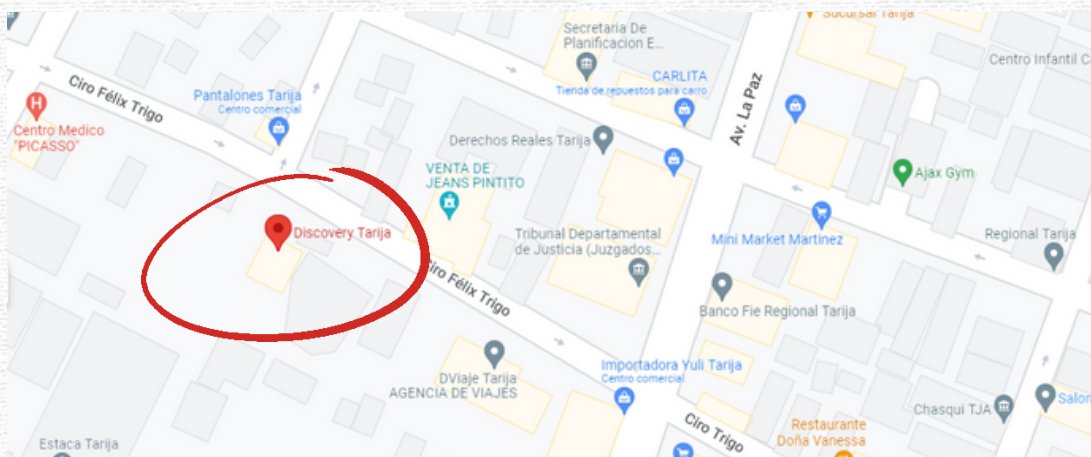

DISCOVERY
TARIJA

ESTAMOS UBICADOS EN LA CALLE CIRO FÉLIX TRIGO #1010, ENTRE AV. PADILLA Y AV. LA PAZ., TARIJA
[HTTPS://MAPS.APP.GOO.GL/XZVE7THAEBRRCBV39](https://maps.app.goo.gl/XZVE7THAEBRRCBV39)

HORARIOS DE ATENCIÓN: