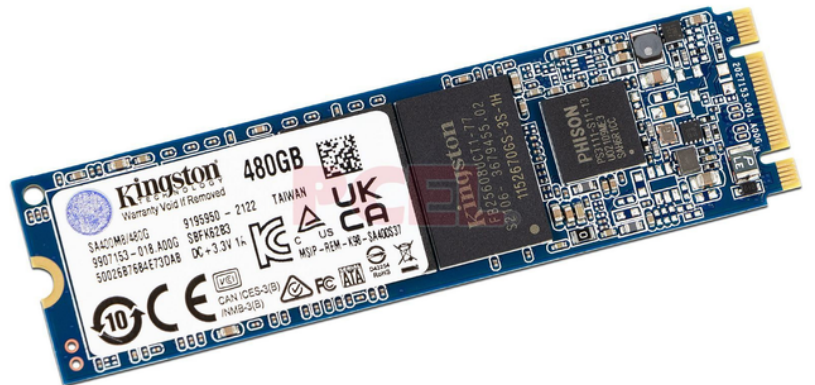

<https://www.discoverytarija.com/product-page/crucial-bx500-500-gb>

COD.380 PRECIO:450

CRUCIAL BX500 SSD 2TB

<https://www.discoverytarija.com/product-page/disco-duro-solido-crucial-2tb>

CRUCIAL BX500 SSD 240GB

El Crucial X6 está probado para soportar una caída de 6,5 pies y es resistente a golpes, vibraciones y temperaturas extremas, lo que protege sus archivos importantes dondequiera que vaya.

Con velocidades hasta 5,6 veces más rápidas² que la mayoría de los discos duros tradicionales

DISCO SOLIDO KINGSTON 240GB

<https://www.discoverytarija.com/product-page/disco-solido-kingston-240gb>

SOLIDO KINGSTON NV2 PCIe 4.0 NVME M2 1TB

<https://www.discoverytarija.com/product-page/kingston-nv2-1tb-m-2-2280-pcie-4-0-nvme>

DISCO SOLIDO SSD 480GB M.2 A400

<https://www.discoverytarija.com/product-page/disco-solido-ssd-480gb-kingston-m-2-a400>

MEMORIA MICRO SD 128GB

<https://www.discoverytarija.com/product-page/memoria-micro-sd-kingston-128gb>