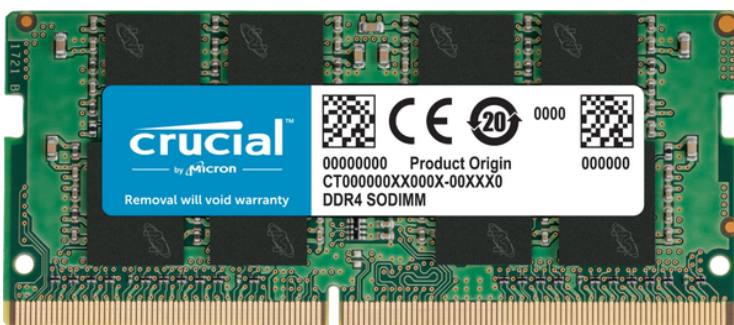

CATÁLOGO DE PRODUCTOS

2023 ALMACENAMIENTO

2023 ALMACENAMIENTO

crucial™

by Micron®

CRUCIAL BX500 SSD 1TB

<https://www.discoverytarija.com/product-page/disco-duro-solido-1000gb>

CRUCIAL BX500 SSD 500GB

<https://www.discoverytarija.com/product-page/crucial-bx500-500-gb>

COD.380 PRECIO:450

CRUCIAL BX500 SSD 2TB

<https://www.discoverytarija.com/product-page/disco-duro-solido-crucial-2tb>

CRUCIAL BX500 SSD 240GB

<https://www.discoverytarija.com/product-page/disco-duro-solido-crucial-240gb>

CRUCIAL RAM 16GB DDR4-2666

<https://www.discoverytarija.com/product-page/memoria-ram-crucial-para-laptop-ddr4-2666mh2-16gb>

SSD portátil Crucial X6 de 1 TB / 2TB

<https://www.discoverytarija.com/product-page/crucial-x6-ssd-port%C3%A1til>

Unidad diminuta. Gran capacidad.
Con una capacidad de 1 TB / 2TB, lleve su vida digital con usted. Con menos de 40 gramos, el Crucial X6 pesa menos que las llaves de su auto.